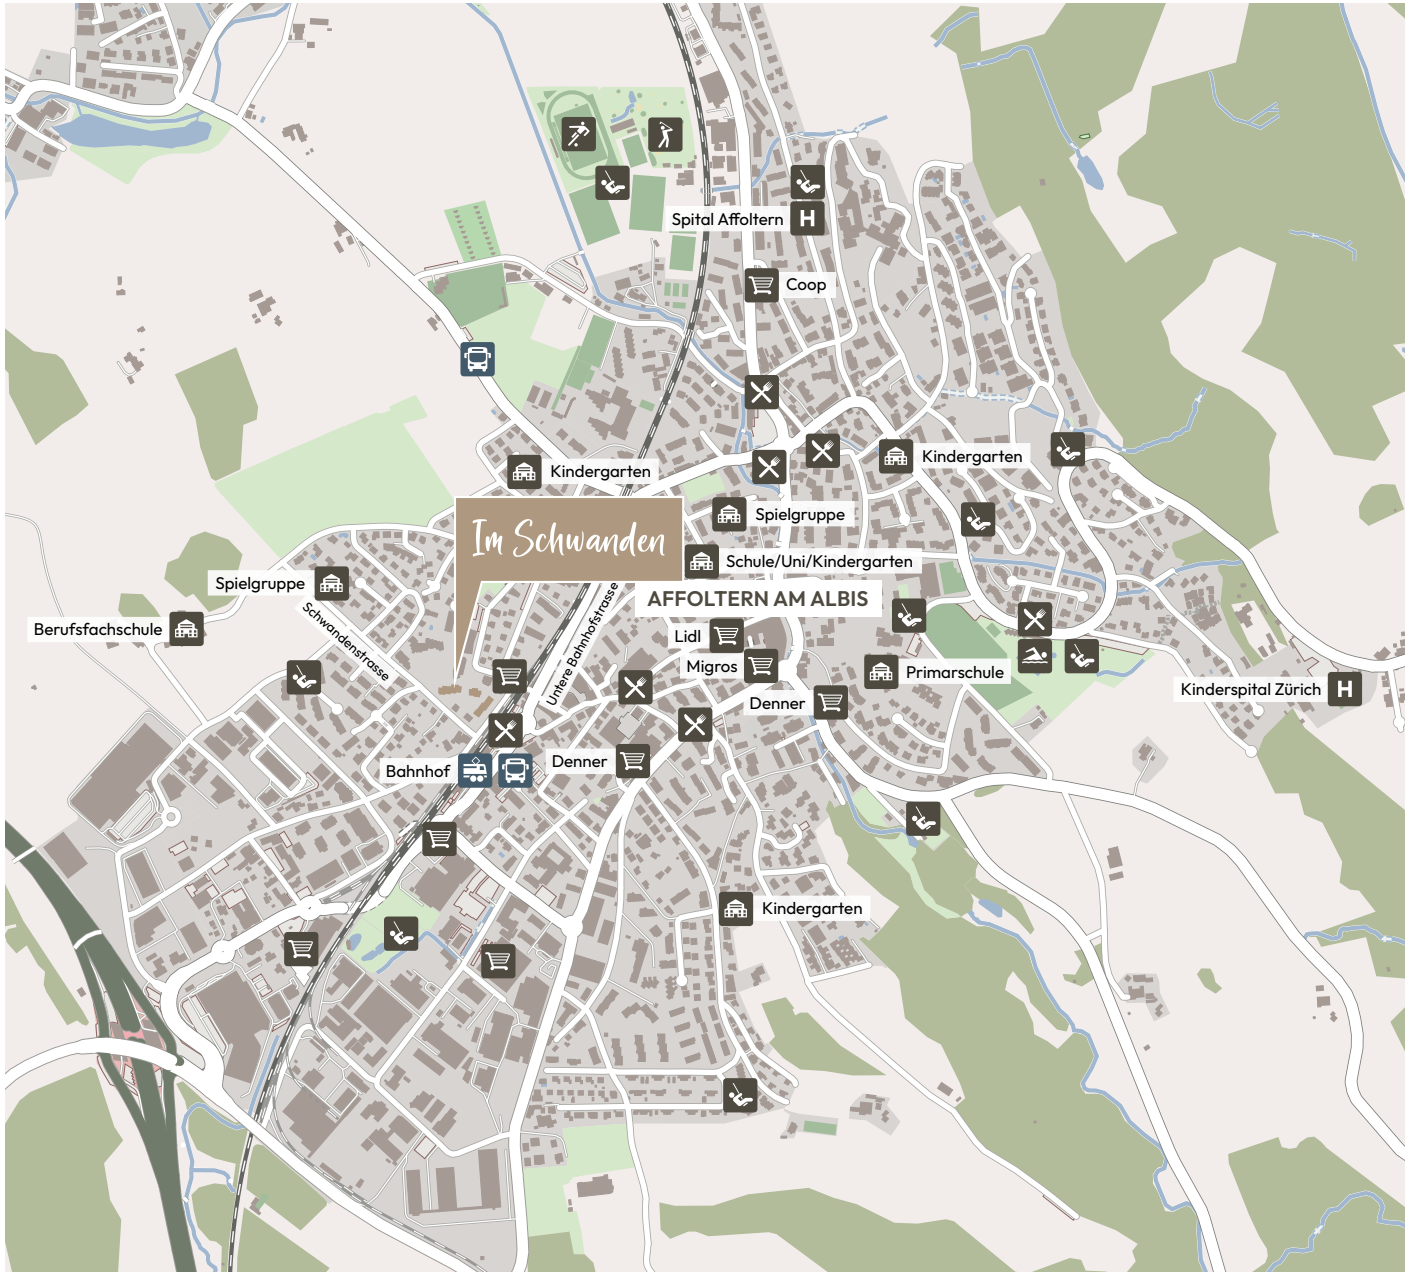

Im Schwanden

Stilvoll wohnen

Lageplan

Bergstrasse 11/13 | 8910 Affoltern am Albis

www.im-schwanden.ch

Julius Bär

REAL ESTATE

Beratung und Verkauf: Julius Bär Real Estate AG | Schweizergasse 21 | CH-8001 Zürich | www.realestate.juliusbaer.com | 043 344 65 65 | residential@jbre.ch